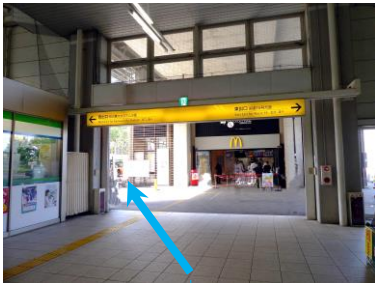

アクセス

住所

〒277-8519
千葉県柏市若柴178番地4 柏の葉キャンパス
148街区2
KOIL (ららぽーと柏の葉・北館) 5階
TEL: 04-7186-7198 / FAX: 04-7186-7199

最寄駅

つくばエクスプレス線「柏の葉キャンパス」駅
徒歩2分

駐車場

「ららぽーと柏の葉」駐車場をご利用ください

電車・バス・徒歩でお越しの方

①「柏の葉キャンパス駅」西出口を出て右に進みます

②駅に沿って50mほど進みます

③東京大学サテライトを左に曲がります

④東京大学とららぽーと北館の間をホテルの方向に進みます

⑤広場を左に進むと「KOIL」の入口があります

⑥エレベーターでお越しください

車でお越しの方

①北館駐車場(GATE SQUARE駐車場)は京葉銀行横から入り、3F~RFに駐車ください

②本館駐車場は西側と南側の2か所の入口があります

③本館駐車場からは2階連絡デッキをご利用ください